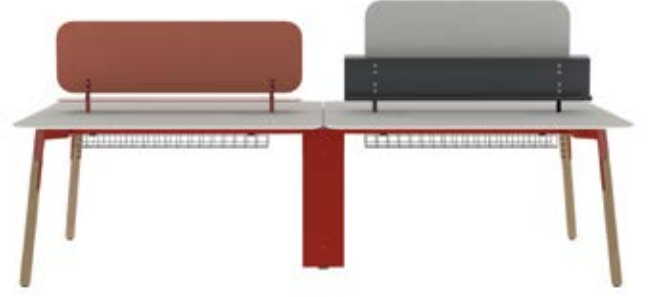

Ozan Sinan Tıǧlıođlu

Nord Sehpa
Nord Coffee Table
60x60x42 cm 100x60x42 cm

Nord Toplantı Masası
Nord Meeting Table
210x110x75 cm 260x115x75 cm

Nord Yönetici Masası
Nord Executive Desk
180-200x90x75 cm

Nord Yönetici Etajer
Nord Executive Side Table
120x50x60 cm

Nord Yönetici Dolabı
Nord Executive Cabinet
180x50x82 cm

NORD

OPERASYONEL SERİ OPERATIONAL SERIES

Nord Workstation İki Kişilik
Nord Workstation for Two People
120-140-160x142x75 cm

Nord Workstation Dört Kişilik
Nord Workstation for Four People
240-280-320x142x75 cm