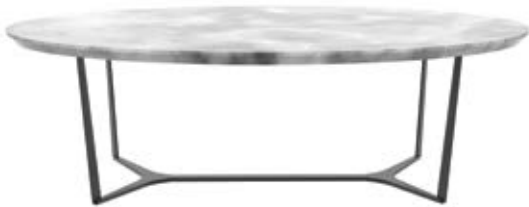

Düşünmek, sistematik veya rastlantısal olarak fikir üretimiyle sonuçlanan zihinsel bir süreçtir. Düşünceler, düşünen tarafından açıkça ortaya koyulduğunda nesnelere, kişiler, olgular ya da kavramlarla bunların ortaya çıkardığı bütünlere ilişkin sembolik ifadeler biçimini almaktadır. Idea'yı yaratıcı düşünebileceğiniz bir formda tasarladık. Fikir üretme aşamasındaki süreçlerinizin doğru bir şekilde işlenmesini sağlayacak Idea konforu size yeni pencereler açacak, ofislerinize yeni bir enerji getirecek. Fikirlerinizin özgürlüğü Idea'nın özgün tasarımında gizli.

Thinking is a mental process that results in the production of ideas systematically or randomly. When thoughts are clearly revealed by the thinker, they take the form of symbolic expressions about objects, people, phenomena or concepts and the totalities they bring out. We designed Idea in a form where you can think creatively. Idea comfort, which will ensure that your processes in the process of generating ideas work correctly, will open new windows for you, and bring new energy to your offices. The freedom of your ideas is hidden in the original design of the Idea.

Yasemin Karadeniz / Yücel Karadeniz