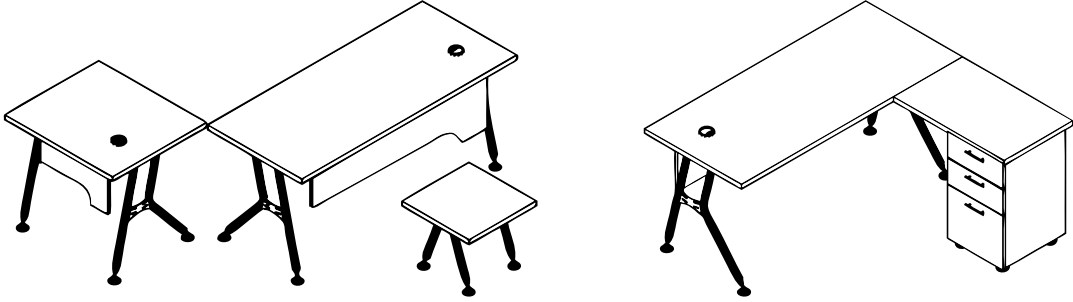

## VEGA CLASSIC MASA SERİSİ

VEGA CLASSIC MASADA ÖN PERDE MELAMİNDİR.

### VEGA CLASSIC MASA

| ÜRÜN ŞEKLİ | MALZEME CİNSİ | KOD      | AÇIKLAMA     | ÖLÇÜ               |  |
|------------|---------------|----------|--------------|--------------------|--|
|            | MELAMİN       | VCM8070  | 80 LİK MASA  | L:80 W:70<br>H:75  |  |
|            |               | VCM10070 | 100 LÜK MASA | L:100 W:70<br>H:75 |  |
|            |               | VCM12070 | 120 LİK MASA | L:120 W:70<br>H:75 |  |
|            |               | VCM14070 | 140 LİK MASA | L:140 W:70<br>H:75 |  |
|            |               | VCM16070 | 160 LİK MASA | L:160 W:70<br>H:75 |  |
|            |               | VCM18070 | 180 LİK MASA | L:180 W:70<br>H:75 |  |

### VEGA CLASSIC ETEJER

|  |         |             |                            |                   |  |
|--|---------|-------------|----------------------------|-------------------|--|
|  | MELAMİN | STET8050.S2 | 80 LİK ETEJER TABLA        | L:80 W:50<br>H:3  |  |
|  |         | VCEK8070    | 80 LİK ETEJER KLAVYE RAFLI | L:80 W:70<br>H:75 |  |