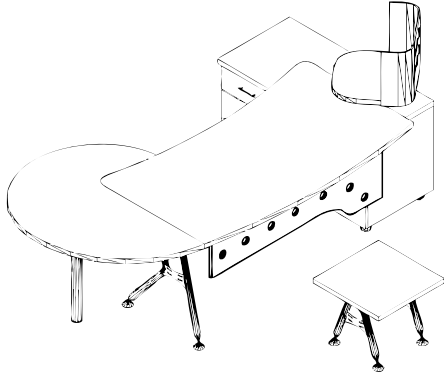

ROYAL MASA SERİSİ

ROYAL MASA

ÜRÜN ŞEKLİ	MALZEME CİNSİ	KOD	AÇIKLAMA	ÖLÇÜ	
	MELAMİN	ROYM14080	140 LİK MASA	L:140 W:80 H:75	
		ROYM16080	160 LİK MASA	L:160 W:80 H:75	
		ROYM18080	180 LİK MASA	L:180 W:80 H:75	

ROYAL ETEJER

	MELAMİN	ROYE11057	110 LUK ETEJER	L:110 W:57 H:60	
		ROYE15057	150 LİK ETEJER	L:150 W:57 H:60	

ROYAL TOPLANTI MODÜLÜ

	MELAMİN	VG120	TOP.MODÜLÜ SAĞ	R:120	
		VG121	TOP.MODÜLÜ SOL	R:120	

ROYAL MONİTÖR TAŞIYICI

	MELAMİN	ROYMT 4550	MONİTÖR TAŞIYICI	L:45 W:45 H:51	
--	---------	------------	------------------	-------------------	--

ROYAL SEHPA

	MELAMİN	VGS5050	50 LİK SEHPA	L:50 W:50 H:42	
		VGS8050	80 LİK SEHPA	L:80 W:50 H:42	