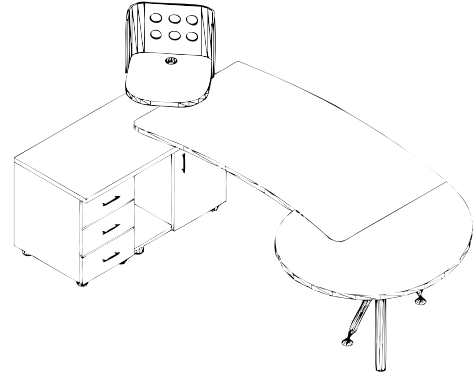

ROYAL MASA SERİSİ

ROYAL MASA

ÜRÜN ŞEKLİ	MALZEME CİNSİ	KOD	AÇIKLAMA	ÖLÇÜ	
	MELAMİN	ROYM14080	140 LİK MASA	L:140 W:80 H:75	
		ROYM16080	160 LİK MASA	L:160 W:80 H:75	
		ROYM18080	180 LİK MASA	L:180 W:80 H:75	

ROYAL ETEJER

	MELAMİN	ROYE11057	110 LUK ETEJER	L:110 W:57 H:60	
		ROYE15057	150 LİK ETEJER	L:150 W:57 H:60	

ROYAL TOPLANTI MODÜLÜ

	MELAMİN	VG120	TOP.MODÜLÜ SAĞ	R:120	
		VG121	TOP.MODÜLÜ SOL	R:120	

ROYAL MONİTÖR TAŞIYICI

	MELAMİN	ROYMT 4550	MONİTÖR TAŞIYICI	L:45 W:45 H:51	
--	---------	------------	------------------	-------------------	--

ROYAL SEHPA

	MELAMİN	VGS5050	50 LİK SEHPA	L:50 W:50 H:42	
		VGS8050	80 LİK SEHPA	L:80 W:50 H:42	