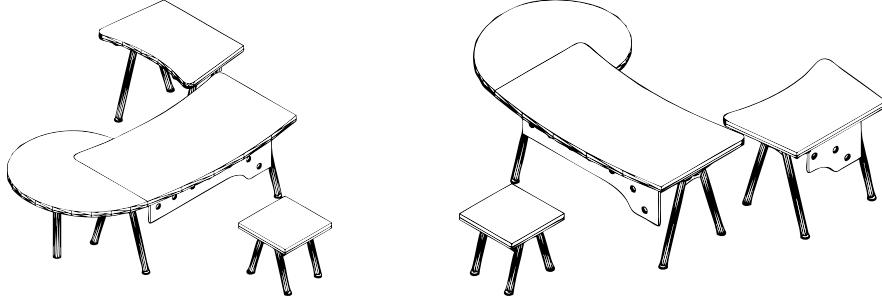

## RİVA MASA SERİSİ

Ön perde mdf üzeri gofrato boyalıdır. Masa tablası 30+18 mm dir.

### RİVA MASA (30+18 mm Tabla)

ÜRÜN ŞEKLİ	MALZEME CİNSİ	KOD	AÇIKLAMA	ÖLÇÜ	
	MELAMİN	RVM14082	140 LİK MASA	L:140 W:82 H:75	
		RVM16082	160 LİK MASA	L:160 W:82 H:75	
		RVM18082	180 LİK MASA	L:180 W:82 H:75	

### RİVA ETEJER (30+18 mm Tabla)

	MELAMİN	RVE10070	100 LÜK ETEJER	L:100 W:70 H:75	
		RVEK10070	100 LÜK ETEJER KLAVYE RAFLI	L:100 W:70 H:75	