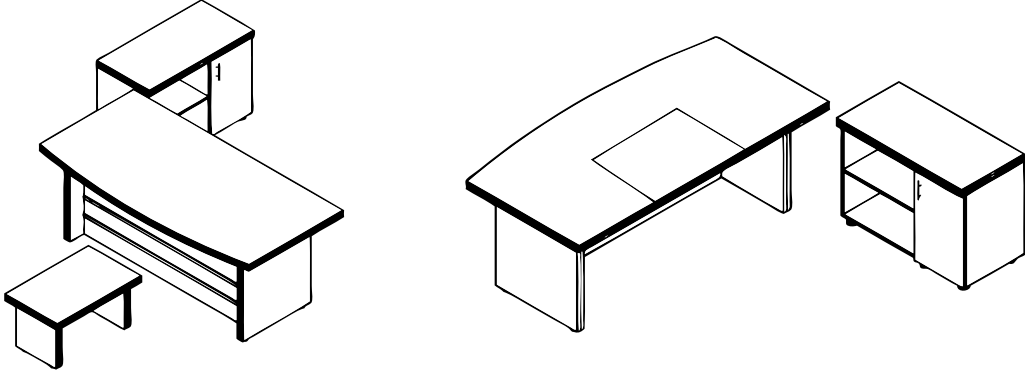

### LIBRA TRIPLE MASA

ÜRÜN ŞEKLİ	MALZEME CİNSİ	KOD	AÇIKLAMA	ÖLÇÜ	
	MELAMİN	LTM180100	180 LİK MASA	L:180 W:100 H:75	
		LTM200100	200 LÜK MASA	L:200 W:100 H:75	
		LTM 220100	220 LİK MASA	L:220 W:100 H:75	
		LTM180100.D	180 LİK MASA(Deri Süm.)	L:180 W:100 H:75	
		LTM200100.D	200 LÜK MASA(Deri Süm.)	L:200 W:100 H:75	
		LTM 220100.D	220 LİK MASA(Deri Süm.)	L:220 W:100 H:75	

### LIBRA TRIPLE ETEJER

	MELAMİN	LTE10050	TEK KAPAKLI ETEJER (SAĞ)	L:100 W:50 H:75	
		LTE10051	TEK KAPAKLI ETEJER (SOL)	L:100 W:50 H:75	