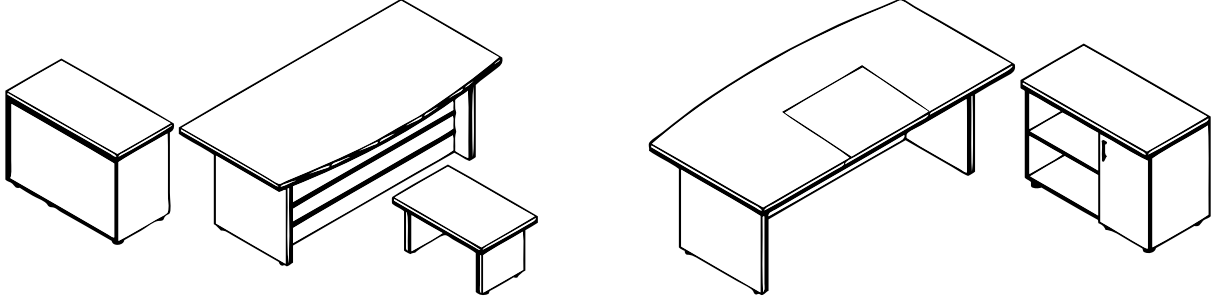

LIBRA DOUBLE SERİSİ

LIBRA DOUBLE MASA

ÜRÜN ŞEKLİ	MALZEME CİNSİ	KOD	AÇIKLAMA	ÖLÇÜ	
	MELAMİN	LDM180100	180 LİK MASA	L:180 W:100 H:75	
		LDM200100	200 LÜK MASA	L:200 W:100 H:75	
		LDM 220100	220 LİK MASA	L:220 W:100 H:75	
		LDM180100.D	180 LİK MASA (Deri Süm.)	L:180 W:100 H:75	
		LDM200100.D	200 LÜK MASA (Deri Süm.)	L:200 W:100 H:75	
		LDM 220100.D	220 LİK MASA (Deri Süm.)	L:220 W:100 H:75	

LIBRA DOUBLE ETEJER

	MELAMİN	LDE10050	TEK KAPAKLI ETEJER (SAĞ)	L:100 W:50 H:75	
		LDE10051	TEK KAPAKLI ETEJER (SOL)	L:100 W:50 H:75	

SEHPA

	MELAMİN	LDS6060	60 LİK SEHPA	L:60 W:60 H:42	
		LDS10060	100 LÜK SEHPA	L:100 W:60 H:42	

TOPLANTI MASALARI

	MELAMİN	LDTM210110	210 LUK TOP. MASASI	L:210 W:110 H:75	
		LDTM210110.D	210 LUK TOP. MASASI (Deri Sümenli)		
		LDTM260115	260 LİK TOP. MASASI	L:260 W:115 H:75	
		LDTM260115.D	260 LİK TOP. MASASI (Deri Sümenli)		