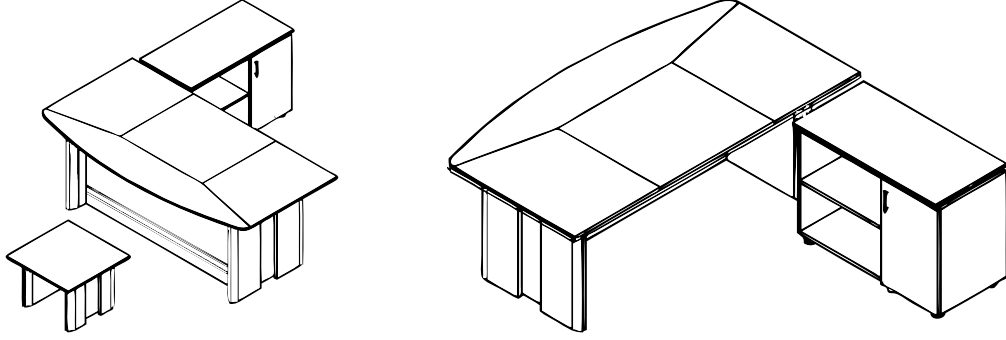

CARİZMA MASA SERİSİ

CARİZMA MASANIN AYAKLARI MDF ÜZERİ LAKE BOYADIR.

CARİZMA MASA (30+18 mm tablalı)

ÜRÜN ŞEKLİ	MALZEME CİNSİ	KOD	AÇIKLAMA	ÖLÇÜ
	MELAMİN	CRM180100	180 LİK MASA	L:180 W:100 H:75
		CRM200100	200 LİK MASA	L:200 W:100 H:75
		CRM220100	220 LİK MASA	L:220 W:100 H:75

CARİZMA ETEJER (30+18 mm tablalı)

	MELAMİN	IME10050	100 LÜK ETEJER (SAĞ)	L:100 W:50 H:75
		IME10051	100 LÜK ETEJER (SOL)	

CARİZMA SEHPA (30+18 mm tablalı)

	MELAMİN	CRS6060	60 LİK SEHPA	L:60 W:60 H:42
		CRS10060	100 LÜK SEHPA	L:100 W:60 H:42

CARİZMA TOPLANTI MASASI (30+18 mm tablalı)

	MELAMİN	CRT210110	210 LUK TOP. MASASI	L:210 W:110 H:75
		CRT260115	260 LİK TOP. MASASI	L:260 W:110 H:75
		CRT120	120 LİK TOP. MASASI	L:120 W:120 H:75

KESON

	MELAMİN	STHK4045	HAREKETLİ KESON	L:40 W:45 H:57
		STHK4046	HAREKETLİ KESON (M.KİL)	