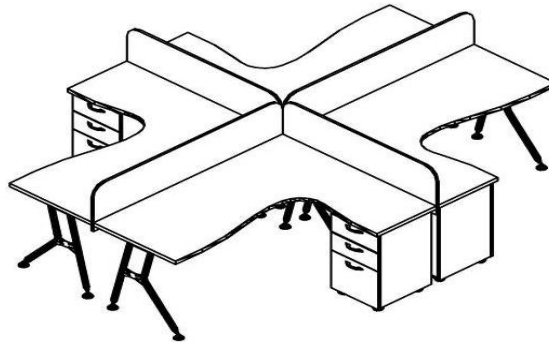

VEGA WORKSTATION

VEGA L SHAPE DESK

Model	Code	Description	DIMS. (cm)	Kg	m3	PKG.
	VL 160130	Melamine Top: 30mm W/O Modesty Panel R/H	L:160 W:130 H:75	39	0.17	2
	VL 160131	L/H				
	VL 180130	Melamine Top: 30mm W/O Modesty Panel R/H	L:180 W:130 H:75	46	0.19	
	VL 180131	L/H				

MEETING MODULE

	STY 70142	Melamine Top: 30mm Metal Tubular Leg	L:140 W:70 H:75	17	0.05	2
--	-----------	---	-----------------------	----	------	---

SEPERATER PANELS

	BP 40130	18mm Melamine Seperater Panels	L:130 W:1,8 H:40	6	-	1
	BP 40140		L:140 W:1,8 H:40	7	-	
	BP 40150		L:150 W:1,8 H:40	8	-	
	BP 40160		L:160 W:1,8 H:40	8	-	
	BP 40180		L:180 W:1,8 H:40	9	-	