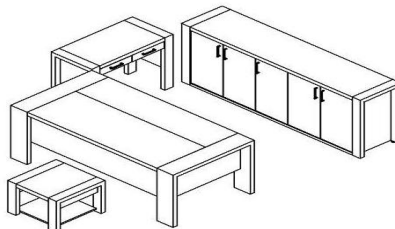

SLIM

SLIM DESK

Model	Code	Description	DIMS. (cm)	Kg	m3	PKG
	SIM 180100	48mm Melamine Top 48mm Legs made of Lacquered MDF	L:180 W:100 H:75	110	0,65	3
	SIM 200100		L:200 W:100 H:75	120		
	SIM 220100		L:220 W:100 H:75	130		
	SIM 180100.D	With Leather Writing Ped	L:180 W:100 H:75	110		
	SIM 200100.D		L:200 W:100 H:75	120		
	SIM 220100.D		L:220 W:100 H:75	130		

SLIM SIDE TABLE

	SIE10050	48mm Melamine Top 48mm Legs made of Lacquered MDF	L:100 W:50 H:75	53	0,23	2
	SIE10050.C	With 2 drawers		55	0,25	3

SLIM COFFEE TABLE

	SIS6060	48mm Melamine Top 48mm Legs made of Lacquered MDF	L:60 W:60 H:42	20	0,1	2
	SIS10060		L:100 W:60 H:42	39	0,13	

SLIM CONSOLE

	SID 22050	48mm Melamine Top Lacquered MDF Legs With Open Mid Shelf	L:220 W:50 H:90	166	0,41	5
	SID 22051	With Full Doors		175		

SLIM MEETING TABLE

	SITM 210110	48mm Melamine Top Lacquered MDF Legs	L:210 W:110 H:75	105	0,42	2
	SITM 210110.D	Top With Leather Writing Ped				
	SITM 260115	48mm Melamine Top Lacquered MDF Legs	L:260 W:115 H:75	115		
	SITM 260115.D	Top With Leather Writing Ped				

REWARD PEDESTAL

	RWHK4045	Mobile Pedestal With Telescopic Slider Upper Drawer Lacquered MDF	L:40 W:45 H:57	25	0,12	1
	RWHK4046	With C/L		27	0,12	