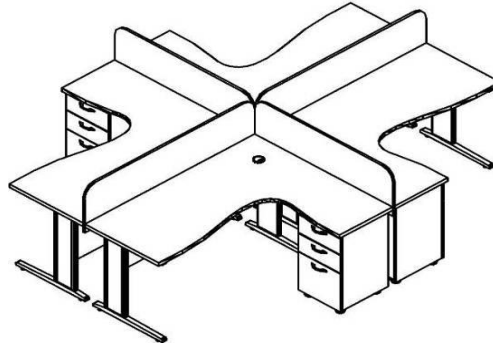

SILVER WORKSTATION

SILVER L SHAPE DESK

Model	Code	Description	DIMS. (cm)	Kg	m3	PKG.
	SLL 160130	Melamine Top: 30mm R/H	L:160 W:130 H:75	39	0.18	2
	SLL 160131	L/H				
	SLL 180130	Melamine Top: 30mm R/H	L:180 W:130 H:75	46	0.19	
	SLL 180131	L/H				

MEETING MODULE

	STY 70142	Melamine Top: 30mm Metal Tubular Leg	L:140 W:70 H:75	19	0.08	2
---	-----------	---	-----------------------	----	------	---

SEPERATER PANELS

	BP 112130	Melamine Seperater Panels	L:130 W:1,8 H:112			
	BP 112140		L:140 W:1,8 H:112			
	BP 112150		L:150 W:1,8 H:112			
	BP 112160		L:160 W:1,8 H:112			
	BP 112180		L:180 W:1,8 H:112			

IMMOBILE PEDESTAL

	STK 4070	Immobile Pedestal	L:40 W:45 H:72	24	0.13	1
	STK 4071	Immobile Pedestal with C/L				