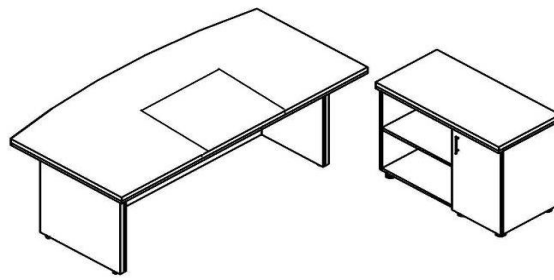

## LIBRA DOUBLE DESK

Model	Code	Description	DIMS. (cm)	Kg	m3	PKG.
	LDM 180100	Melamine Top: 18+18mm	L:180 W:100 H:75	103	0.28	2
	LDM 200100		L:200 W:100 H:75	112	0.30	
	LDM 220100		L:220 W:100 H:75	116	0.32	
	LDM 180100D	With Leather Writing Ped	L:180 W:100 H:75	101	0.28	
	LDM 200100D		L:200 W:100 H:75	109	0.30	
	LDM 220100D		L:220 W:100 H:75	116	0.32	

## LIBRA DOUBLE SIDE TABLE

	LDE 10050	Melamine Top:18+18mm R/H	L:100 W:50 H:75	49	0.08	1
	LDE 10051	L/H				

## LIBRA DOUBLE COFFEE TABLE

	LDS 6060	Melamine Top: 18+18mm	L:60 W:60 H:42	26	0.09	1
	LDS 10060		L:100 W:60 H:42	35	0.1	

## LIBRA DOUBLE MEETING TABLE

	LDTM 210110	Melamine Top: 18+18mm	L:210 W:110 H:75	108	0.33	2
	LDTM 210110D	With Leather Writing Ped				
	LDTM 260115	Melamine Top: 18+18mm	L:260 W:115 H:75	128	0.40	
	LDTM 260115D	With Leather Writing Ped				