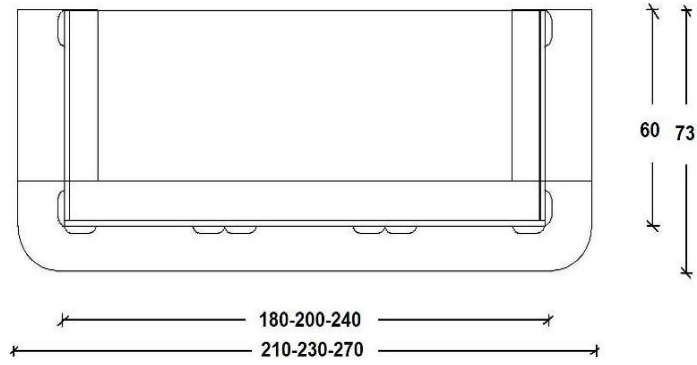

## IMAGE COUNTER

Model	Code	Description	DIMS. (cm)	Kg	m3	PKG.
	IMBNK 18060	Melamine Top Vertical Sticks with Lacquer on MDF Front Panels with Aluminium Laminate	L:210 W:73 H:112	95	0,41	2
	IMBNK 20060		L:230 W:73 H:112	105	0,43	2
	IMBNK 24060		L:270 W:73 H:112	115	0,45	2

## IMMOBILE PEDESTAL

	STK 4070	Immobile Pedestal	L:40 W:45 H:72	24	0.13	1
	STK 4071	Immobile Pedestal with C/L				