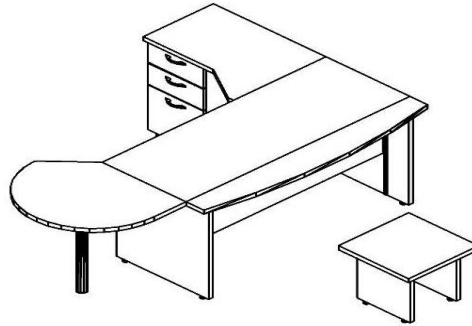

GALA

GALA DESK

Model	Code	Description	DIMS. (cm)	Kg	m3	PKG.
	GLM 14080	Single Melamine Top: 30mm	L:140 W:80 H:75	45	0,14	2
	GLM 16080		L:160 W:80 H:75	49	0,15	
	GLM 18080		L:180 W:80 H:75	53	0,16	
	GLM 14081	2 pcs. Melamine Top: 30mm	L:140 W:80 H:75	45	0,14	
	GLM 16081		L:160 W:80 H:75	49	0,15	
	GLM 18081		L:180 W:80 H:75	53	0,16	

GALA SIDE TABLE TOPS

	STET 8050.S2	Straight cut 30mm Side Table Top	L:80 W:50	3	0.01	-
	GLE 8060	30mm Side Table Top R/H	L:80 W:63	8	0.02	-
	GLE 8061	L/H				
	GLE 10060	30mm Side Table Top R/H	L:100 W:63	11	0.04	-
	GLE 10061	L/H				

GALA MEETING MODULE

	GLV 6385	Melamine Top: 30mm R/H	L:85 W:63 H:75	11	0.05	1
	GLV 6386	L/H				

GALA COFFEE TABLE

	STS 5050	Melamine Top & Legs: 30mm	L:50 W:50 H:42	12	0.03	1
	STS 5080		L:80 W:50 H:42	13		